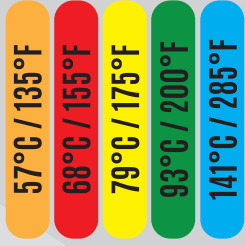

Sıcaklıklar / Temperature Rates